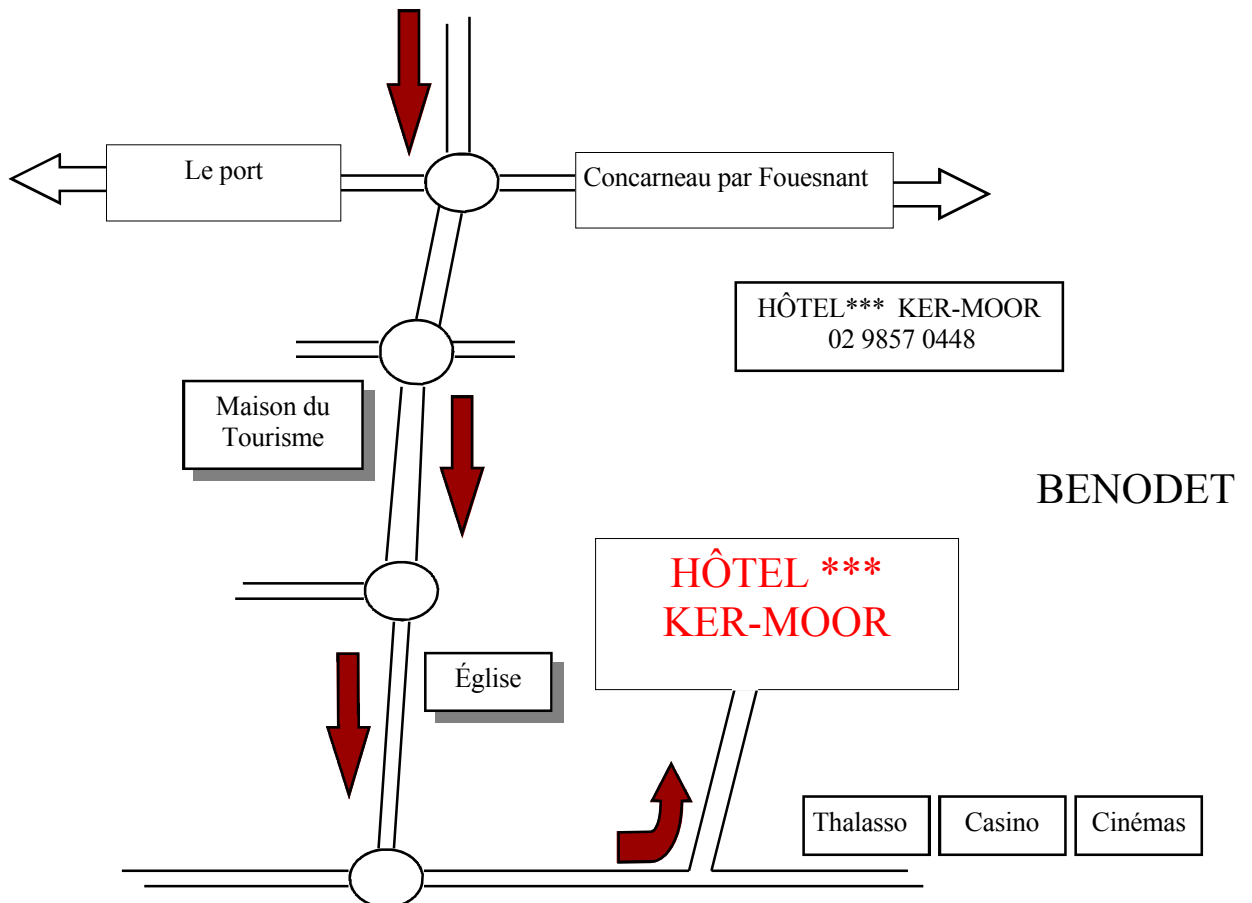

PLAN D'ACCES
VERS HÔTEL ***
KER-MOOR

AEROPORT QUIMPER-PLUGUFFAN
02 9894 3030

AEROPORT BREST-GUIPAVAS
02 9832 0100

SALAÛN HOLIDAYS
Partenaire - billetterie - Avion - Bus
Agence transport
02 9873 1987

TAXIS DE CORNOUAILLE
(taxi partenaire)
06 8570 0749
0800 44 33 44

QUIMPER 15 km

LA PLAGE