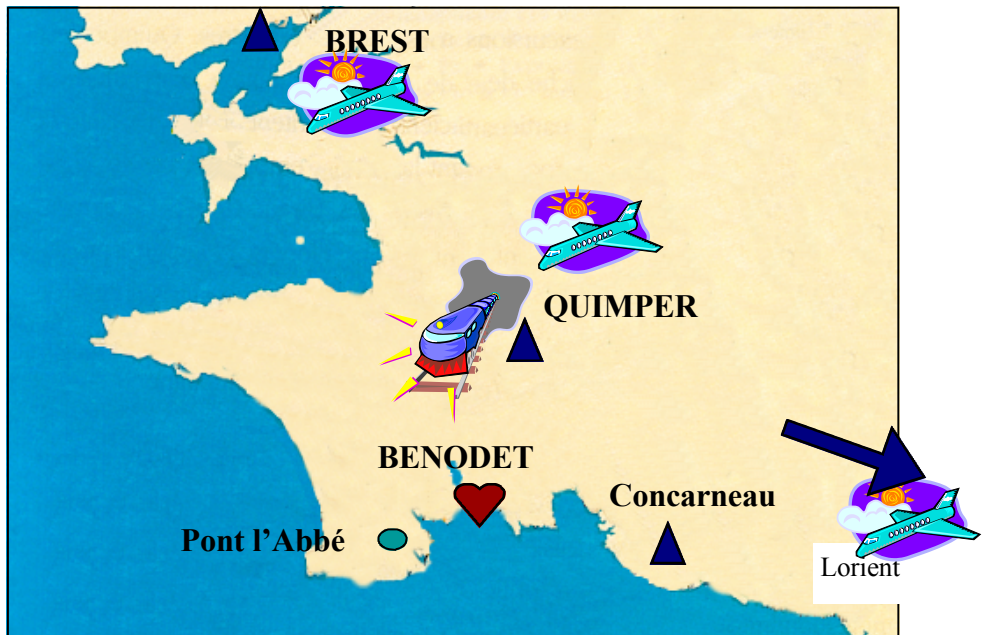

PLAN D'ACCES
VERS HÔTEL ***
KER-MOOR

AEROPORT QUIMPER-PLUGUFFAN
02 9894 3030

AEROPORT BREST-GUIPAVAS
02 9832 0100

SALAÛN HOLIDAYS
Partenaire - billetterie - Avion - Bus
Agence transport
02 9873 1987

TAXIS DE CORNOUAILLE
(taxi partenaire)
06 8570 0749
0800 44 33 44

QUIMPER 15 km

LA PLAGE